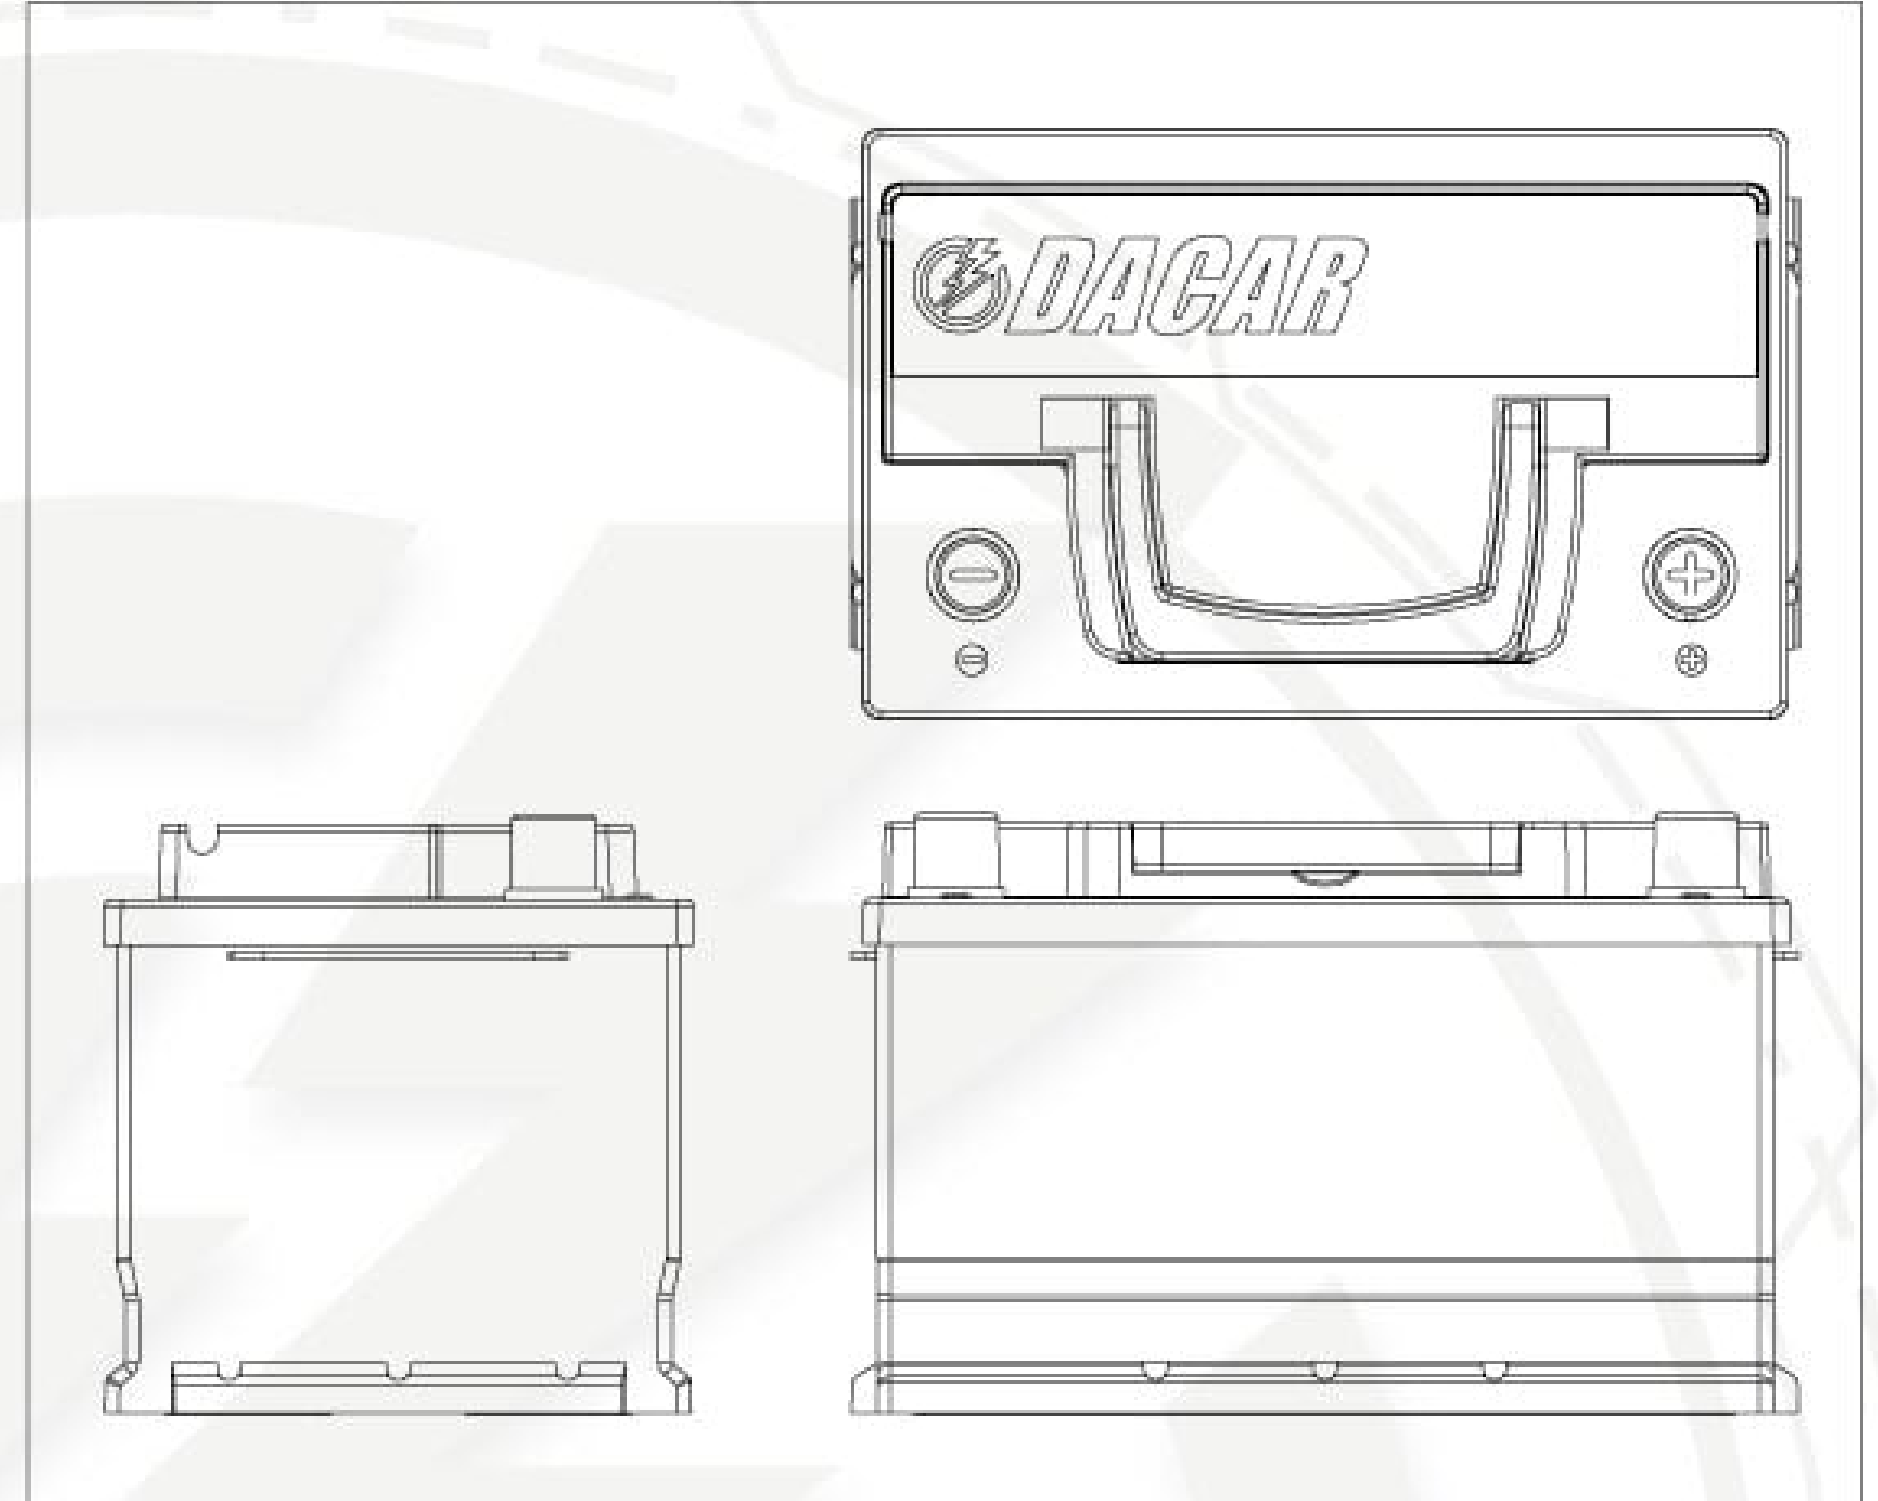

ST 66-68

FICHA TÉCNICA

TIPO DE TERMINAL

BORNE GRUESO
SAE Post

← 17.69mm →

← 19.57mm →

18,36mm

POLARIDAD

NORMAL

INVERTIDA

ESPECIFICACIONES & CARACTERÍSTICAS

VOLTAJE 12V
CAP NOMINAL 68
CAP RESERVA 104
CCA 550
CA 660

DIMENSIÓN

LARGO 278 mm
ANCHO 175 mm
ALTO 175 mm

CAJA PP DE ALTO IMPACTO
CUBIERTA SELLADA, CON TAPONES
TAPONES POD, PUSH, 35 TIPO ROSCA
SEPARADORES FIBRA DE VIDRIO
TERMINADO LIBRE MANTENIMIENTO
ALEACIÓN PLOMO, PLATA, CALCIO

Máxima Duración